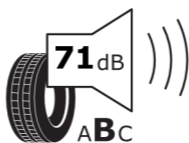

71 dB

ABC

2020/740